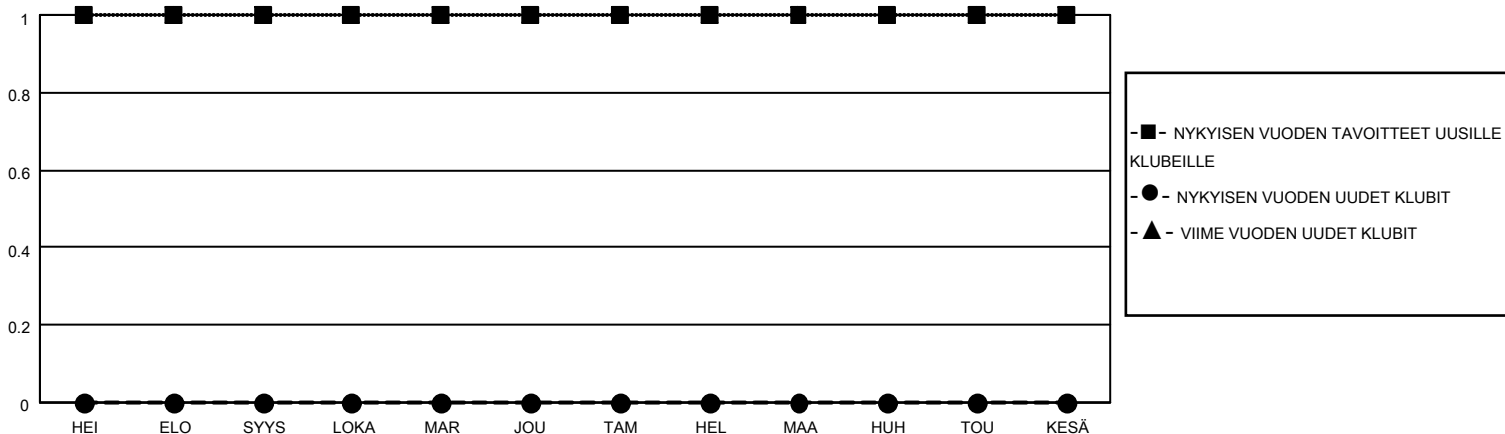

MONTHLY MEMBERSHIP PROGRESS REPORT

SIJAINTI FINLAND

District 107 A

Results as of: 10/31/2021

Klubit				jäsentä			
TULOKSET 2021-2022				TULOKSET 2021-2022			
NELJÄNNES	UUDEN KLUBIN TAVOITE	UUDET KLUBIT	LOPETETUT KLUBIT	NELJÄNNES	JÄSENKASVUN NETTOTAVOITE	TOTEUTUNUT JÄSENKASVU	POISTETUT JÄSENET (mukaan lukien siirrot)
HEI/ELO/SYYS	1	0	0	HEI/ELO/SYYS	20	21	34
LOKA/MAR/JOU	0	0	0	LOKA/MAR/JOU	10	9	9
TAM/HEL/MAA	0	0	0	TAM/HEL/MAA	10	0	0
HUH/TOU/KESÄ	0	0	0	HUH/TOU/KESÄ	10	0	0

TAVOITTEET JA UUDET KLUBIT, KUMULATIIVINEN

TAVOITTEET JA JÄSENET, KUMULATIIVINEN

LAKKAUTETUT KLUBIT: 0

ERONNEET JÄSENET

KUOLLUT	10
KLUBI LAKKAUTETTU	0
MUU	33
YHTEENSÄ	43

18 CLUBS OF 83 LISÄNNYT YHDEN TAI USEAMMAN UUTTA JÄSENTÄ