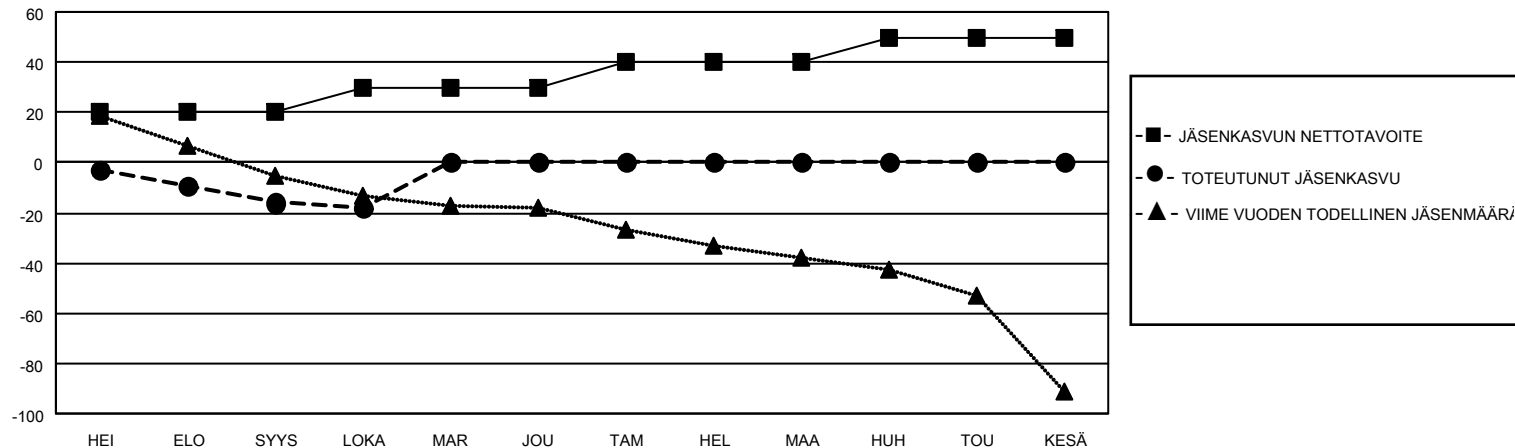

MONTHLY MEMBERSHIP PROGRESS REPORT

SIJAINTI FINLAND

District 107 A

Results as of: 10/31/2021

Klubit				jäsentä			
TULOKSET 2021-2022				TULOKSET 2021-2022			
NELJÄNNES	UUDEN KLUBIN TAVOITE	UUDET KLUBIT	LOPETETUT KLUBIT	NELJÄNNES	JÄSENKASVUN NETTOTAVOITE	TOTEUTUNUT JÄSENKASVU	POISTETUT JÄSENET (mukaan lukien siirrot)
HEI/ELO/SYYS	1	0	0	HEI/ELO/SYYS	20	21	34
LOKA/MAR/JOU	0	0	0	LOKA/MAR/JOU	10	9	9
TAM/HEL/MAA	0	0	0	TAM/HEL/MAA	10	0	0
HUH/TOU/KESÄ	0	0	0	HUH/TOU/KESÄ	10	0	0

TAVOITTEET JA UUDET KLUBIT, KUMULATIIVINEN

TAVOITTEET JA JÄSENET, KUMULATIIVINEN

LAKKAUTETUT KLUBIT: 0

ERONNEET JÄSENET

KUOLLUT	10
KLUBI LAKKAUTETTU	0
MUU	33
YHTEENSÄ	43

18 CLUBS OF 83 LISÄNNYT YHDEN TAI USEAMMAN UUTTA JÄSENTÄ